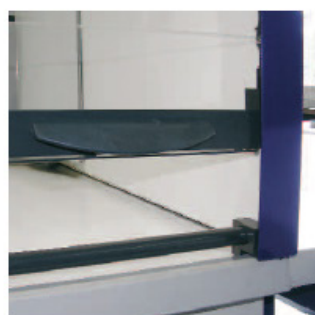

De MobiLab21 kan makkelijk worden vervoerd en worden opgeslagen, dit door middel van een mobiele tafel.

De mobiele laboratorium zuurkast, MobiLab21 is eenvoudig te plaatsen door middel van de geïntegreerde wieltjes.

MobiLab21 in gebruik.

Medium aanvoer en verlichting komen via systeemwand.

Na de eenvoudige plaatsing laat u de MobiLab21 zakken waardoor u een goede afsluiting waarborgt op uw werkblad.

Het schuifraam verdwijnt bij het openen, mooi in de constructie en sluit voldoende af, bij het dicht doen.

Het overzichtelijke controle- en bedieningspaneel, is volledig conform een normaal paneel van een standaard zuurkast.