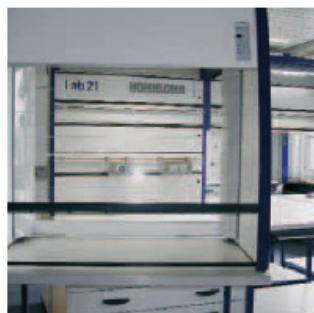

GETEST
EN
14175
deel 3
met zeer goede resultaten

De voorgenomen laboratoriumtafel met systeemwand.

Verrijdbare tafel met MobiLab21

Met weinig middelen maakt u van deze mobiele zuurkast een volwaardige zuurkast met medium aanvoeren.

De MobiLab21 kan makkelijk worden vervoerd en worden opgeslagen, dit door middel van een mobiele tafel.

De mobiele laboratorium zuurkast, MobiLab21 is eenvoudig te plaatsen door middel van de geïntegreerde wieltjes.

MobiLab21 in gebruik.

Medium aanvoer en verlichting komen via systeemwand.

Na de eenvoudige plaatsing laat u de MobiLab21 zakken waardoor u een goede afsluiting waarborgt op uw werkblad.

Het schuifraam verdwijnt bij het openen, mooi in de constructie en sluit voldoende af, bij het dicht doen.

Het overzichtelijke controle- en bedieningspaneel, is volledig conform een normaal paneel van een standaard zuurkast.