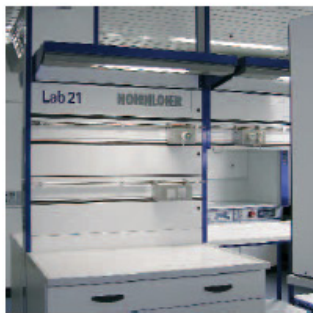

GETEST
EN
14175
deel 3
met zeer goede resultaten

De voorgenomen laboratoriumtafel met systeemwand.

Verrijdbare tafel met MobiLab21

Met weinig middelen maakt u van deze mobiele zuurkast een volwaardige zuurkast met medium aanvoeren.

De MobiLab21 kan makkelijk worden vervoerd en worden opgeslagen, dit door middel van een mobiele tafel.

De mobiele laboratorium zuurkast, MobiLab21 is eenvoudig te plaatsen door middel van de geïntegreerde wieltjes.

MobiLab21 in gebruik.

Medium aanvoer en verlichting komen via systeemwand.

Na de eenvoudige plaatsing laat u de MobiLab21 zakken waardoor u een goede afsluiting waarborgt op uw werkblad.

Het schuifraam verdwijnt bij het openen, mooi in de constructie en sluit voldoende af, bij het dicht doen.

Het overzichtelijke controle- en bedieningspaneel, is volledig conform een normaal paneel van een standaard zuurkast.